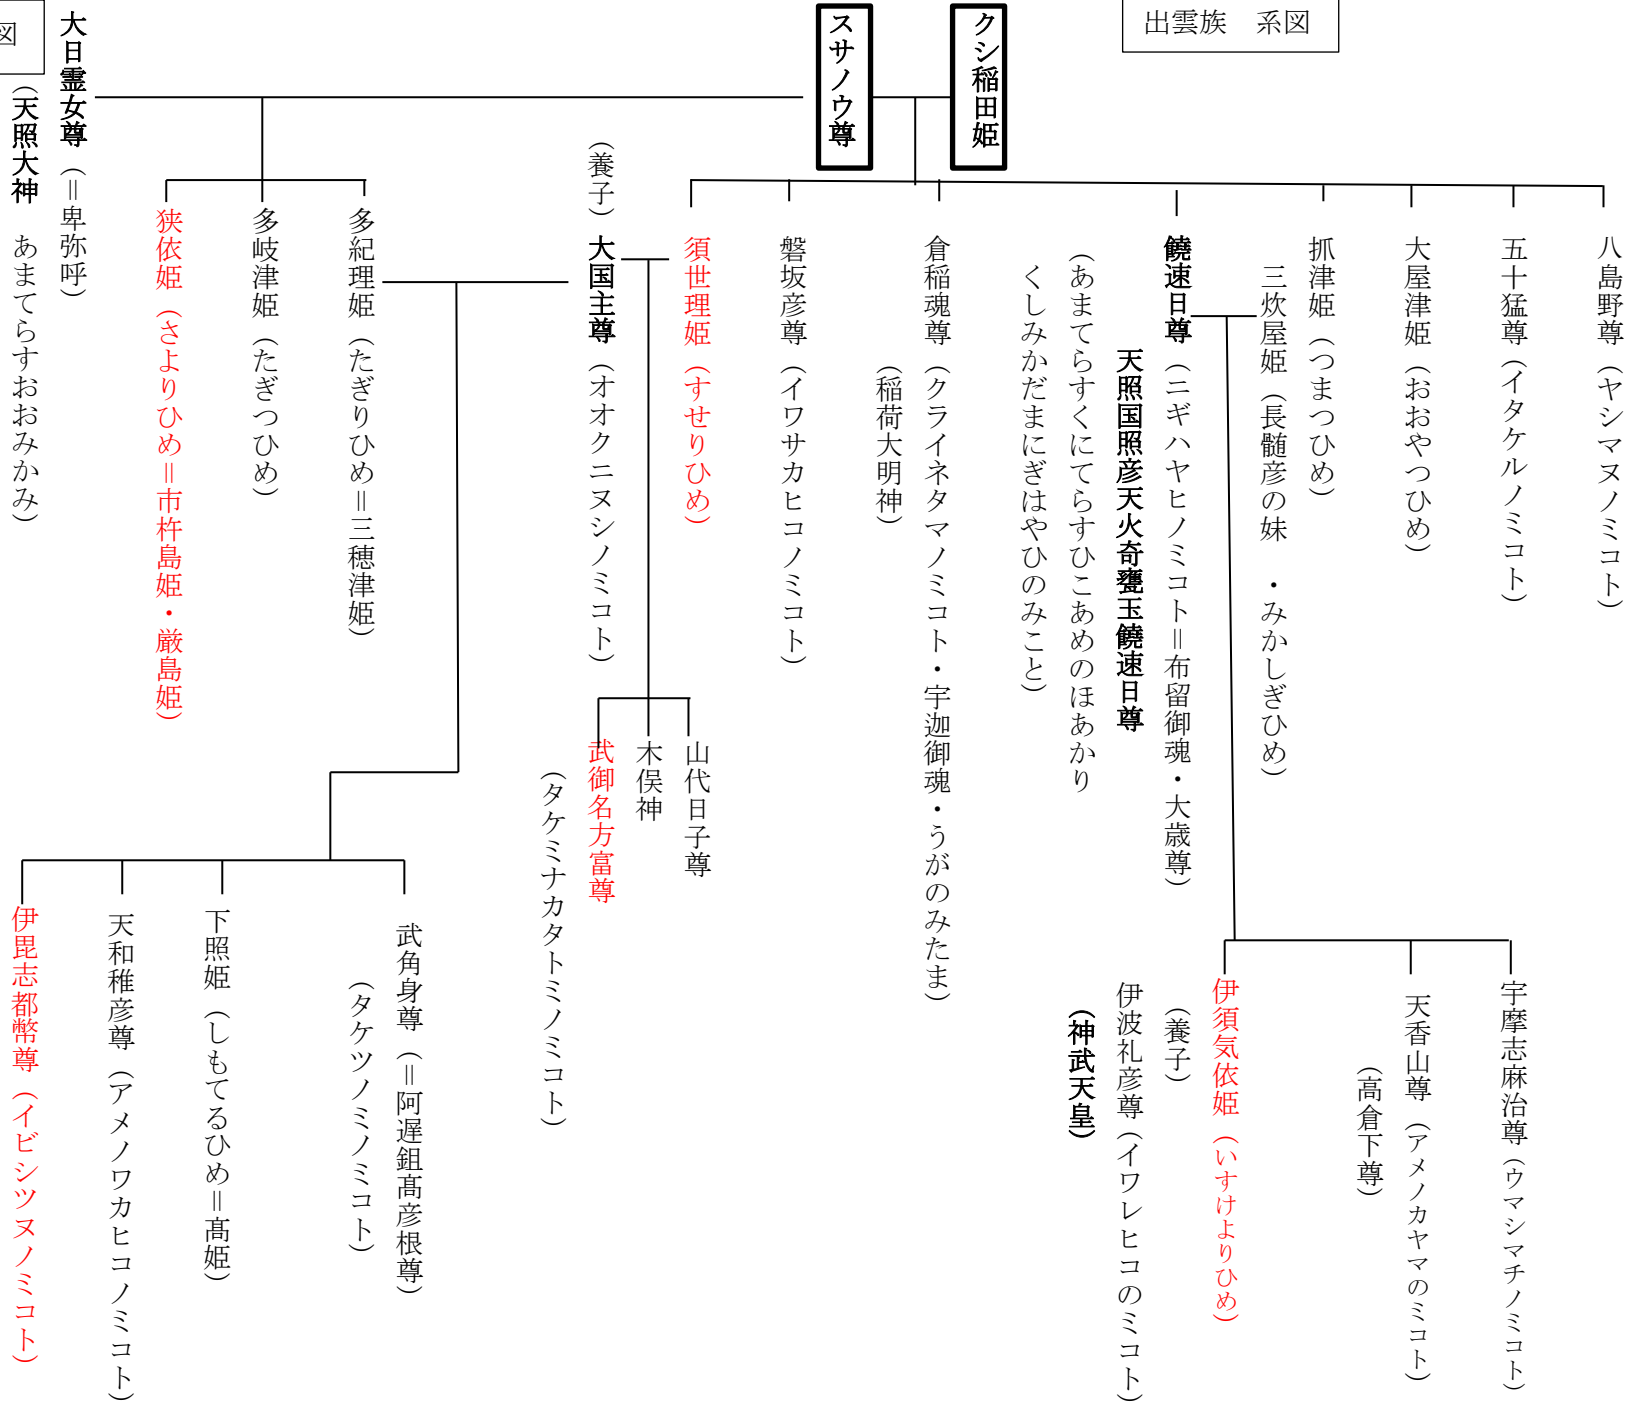

出雲族 系図

クシ稲田姫
スサノウ尊

日向族系図

※ふりがなを、男性はカタカナ、女性はひらがなで表示 末子相続なので、相続人は赤字表記

※スサノウ尊の別名…布都御魂・熊野速玉大神・八千矛大神・神天照真良武男尊・熊野賀茂呂尊・武速素佐之男尊・進雄尊・牛頭天王・天王さん…全てスサノウ尊の別名

(出典…日本古代正史 原田著)